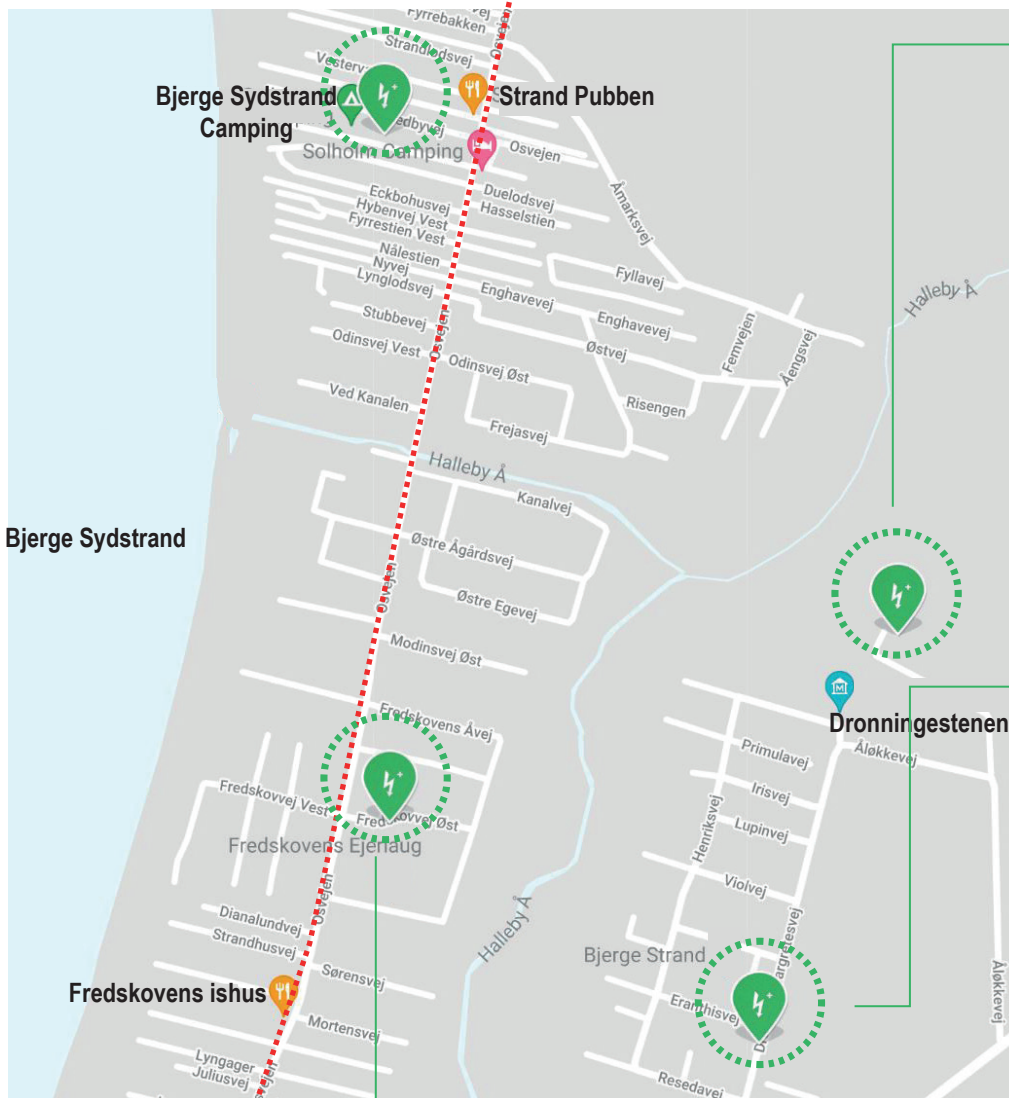

Oversigt over hjertestartere ved Bjerger Sydstrand

Bjerger Sydstrand Camping Osvejen 30

PLACERING

sidder i vaskerummet midt på pladsen i bjerger sydstrand camping

Osvejen

Kalundborg forsyning Åløkkevej 2A

PLACERING

Hjertestarteren hænger til venstre for indkørsel til renselanlæg på gult hus.

Ornum renselanlæg
Hjertestarteren hænger på gavlen i en grøn kasse

Halleby-solpark (ornum øst) Dr. Margrethesvej 19

PLACERING

Hænger på hvid murstensvæg lige over postkassen ud mod marken.

Nr 19
Set direkte fra

Fredskovens Ejerlaug v/Jan Wolfgram Thiemann Fredskovvej Øst 4

PLACERING

Hjertestarteren er placeret på gavlen af et skur, synligt fra vejen, i tydelig grøn drejeboks, med lys når det er mørkt. 3-4 meter fra kørevej.

Indkørsel Fredskovvej Øst 4
Hænger på gavlen af skuret

Se også [Trygfondens hjemmeside](#)